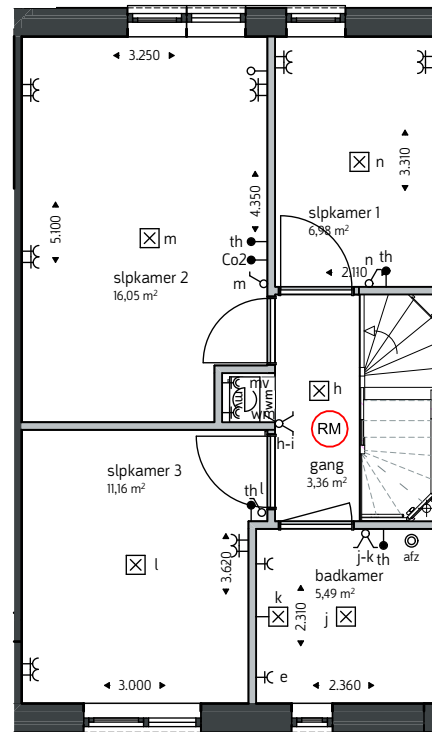

Renvooi

—C	Enkel wandcontactdoos	○ d	Enkel schakelaar
—C	Dubbel wandcontactdoos	○ a-b	Dubbel schakelaar
—C Kk	Wandcontactdoos koelkast	● Per.	Perilex
—C e	Aansluiting elektrische radiator	● PV naar dak	Aansluiting PV-panelen
—C vw	Wandcontactdoos vaatwasser	● PV naar MK	Aansluiting PV naar meterkast
—C afz.	Wandcontactdoos afzuiging	○	Loze leiding
—C vv	Wandcontactdoos Verdeler	○ afz	afzuigventiel MV in plafond
—C wm	Wandcontactdoos wasmachine	○ RM	Rookmelder
—C mv	Wandcontactdoos mv-box	—C	Verdeler vloerverwarming
—C a	Aansluiting lichtpunt wand	—C	Geohita installatie
—C b	Aansluiting lichtpunt plafond	—C	deurbel

Type

E

kavelnummer: 27, 29, 31

oppervlakte: gemeten op hoogte 1500mm vanaf bovenkant vloer.
 maatvoering: gemeten vanaf knieschot hoogte 1000mm vanaf bovenkant vloer.

De plattegronden zijn geproduceerd voor promotionele doeleinden en ter indicatie, maatvoering zijn 'circa' maten.