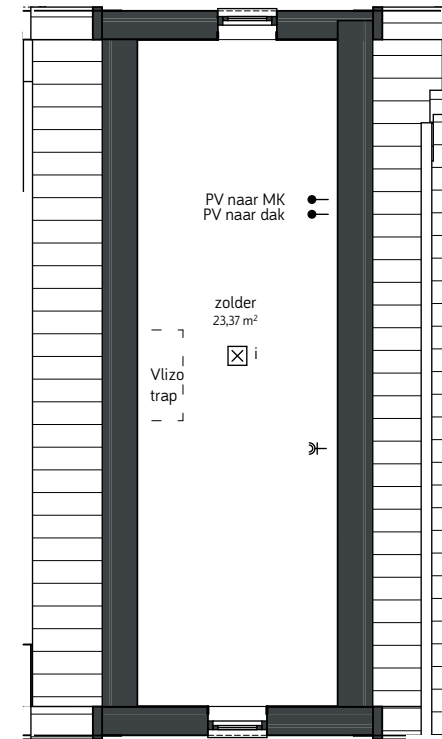

Renvooi

—C	Enkel wandcontactdoos	○ d	Enkel schakelaar
—C	Dubbel wandcontactdoos	○ a-b	Dubbel schakelaar
—C Kk	Wandcontactdoos koelkast	● Per.	Perilex
—C e	Aansluiting elektrische radiator	● PV naar dak	Aansluiting PV-panelen
—C vw	Wandcontactdoos vaatwasser	● PV naar MK	Aansluiting PV naar meterkast
—C afz.	Wandcontactdoos afzuiging	○	Loze leiding
—C vv	Wandcontactdoos Verdeler	○ afz	afzuigventiel MV in plafond
—C wm	Wandcontactdoos wasmachine	○ RM	Rookmelder
—C mv	Wandcontactdoos mv-box	—C	Verdeler vloerverwarming
—C a	Aansluiting lichtpunt wand	—C	Geohita installatie
—C b	Aansluiting lichtpunt plafond	—C	deurbel

Type

E

kavelnummer: 27, 29, 31

oppervlakte: gemeten op hoogte 1500mm vanaf bovenkant vloer.
 maatvoering: gemeten vanaf knieschot hoogte 1000mm vanaf bovenkant vloer.

De plattegronden zijn geproduceerd voor promotionele doeleinden en ter indicatie, maatvoering zijn 'circa' maten.