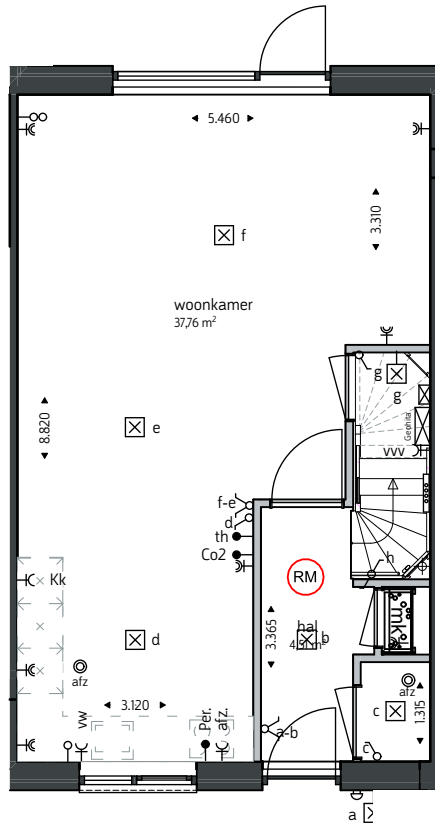

Renvooi

—C	Enkel wandcontactdoos	○ d	Enkel schakelaar
—C	Dubbel wandcontactdoos	○ a-b	Dubbel schakelaar
—C Kk	Wandcontactdoos koelkast	● Per.	Perilex
—C e	Aansluiting elektrische radiator	● PV naar dak	Aansluiting PV-panelen
—C vw	Wandcontactdoos vaatwasser	● PV naar MK	Aansluiting PV naar meterkast
—C afz.	Wandcontactdoos afzuiging	○	Loze leiding
—C vv	Wandcontactdoos Verdeler	○ afz	afzuigventiel MV in plafond
—C wm	Wandcontactdoos wasmachine	○ RM	Rookmelder
—C mv	Wandcontactdoos mv-box	—C	Verdeler vloerverwarming
—C a	Aansluiting lichtpunt wand	—C	Geohita installatie
—C b	Aansluiting lichtpunt plafond	—C	deurbel

Type

E

kavelnummer: 27, 29, 31

oppervlakte: gemeten op hoogte 1500mm vanaf bovenkant vloer.
 maatvoering: gemeten vanaf knieschot hoogte 1000mm vanaf bovenkant vloer.

De plattegronden zijn geproduceerd voor promotionele doeleinden en ter indicatie, maatvoering zijn 'circa' maten.