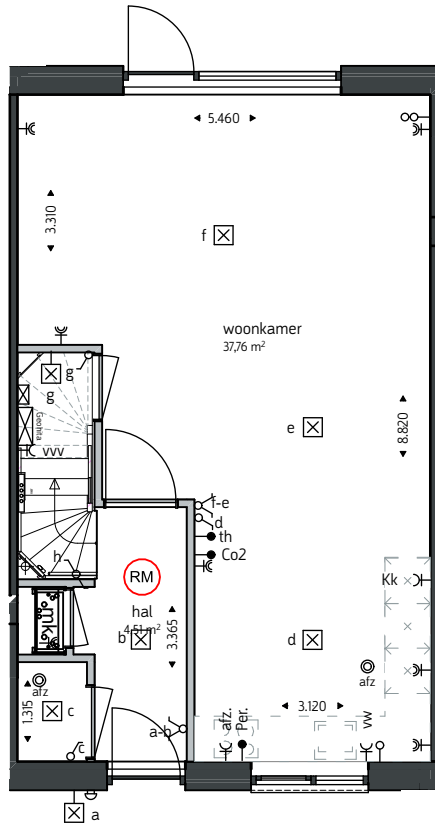

Renvooi

—K	Enkel wandcontactdoos	○ d	Enkel schakelaar
—K	Dubbel wandcontactdoos	○ a-b	Dubbel schakelaar
—K Kk	Wandcontactdoos koelkast	● Per.	Perilex
—K e	Aansluiting elektrische radiator	● PV naar dak	Aansluiting PV-panels
—K vw	Wandcontactdoos vaatwasser	● PV naar MK	Aansluiting PV naar meterkast
—K afz.	Wandcontactdoos afzuiging	○	Loze leiding
—K vv	Wandcontactdoos Verdelers	○ afz	afzuigventiel MV in plafond
—K wm	Wandcontactdoos wasmachine	○ RM	Rookmelder
—K mv	Wandcontactdoos mv-box	⊠	Verdeler vloerverwarming
⊠ a	Aansluiting lichtpunt wand	⊠	Geohita installatie
⊠ b	Aansluiting lichtpunt plafond	⊠	deurbel

Type  
Es

kavelnummer: 28, 30, 32

oppervlakte: gemeten op hoogte 1500mm vanaf bovenkant vloer.  
maatvoering: gemeten vanaf knieschot hoogte 1000mm vanaf bovenkant vloer.

De plattegronden zijn geproduceerd voor promotionele doeleinden en ter indicatie, maatvoering zijn 'circa' maten.