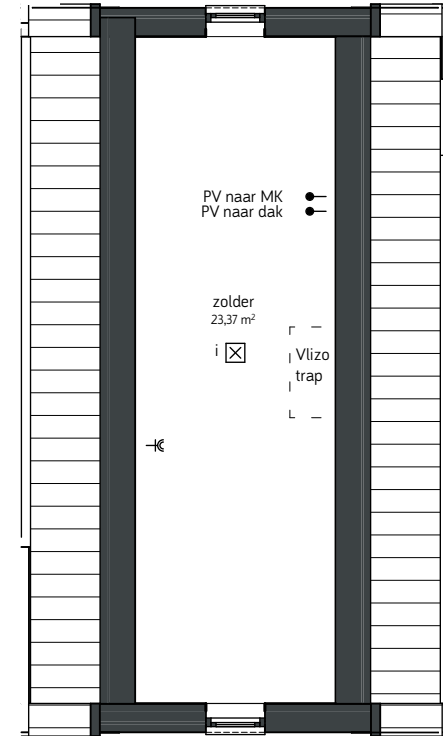

Renvooi

—K	Enkel wandcontactdoos	○ d	Enkel schakelaar
—K	Dubbel wandcontactdoos	○ a-b	Dubbel schakelaar
—K Kk	Wandcontactdoos koelkast	● Per.	Perilex
—K e	Aansluiting elektrische radiator	● PV naar dak	Aansluiting PV-panels
—K vw	Wandcontactdoos vaatwasser	● PV naar MK	Aansluiting PV naar meterkast
—K afz.	Wandcontactdoos afzuiging	○	Loze leiding
—K vv	Wandcontactdoos Verdelers	○ afz	afzuigventiel MV in plafond
—K wm	Wandcontactdoos wasmachine	○ RM	Rookmelder
—K mv	Wandcontactdoos mv-box	⊠	Verdeler vloerverwarming
⊠ a	Aansluiting lichtpunt wand	⊠	Geohita installatie
⊠ b	Aansluiting lichtpunt plafond	⊠	deurbel

Type  
Es

kavelnummer: 28, 30, 32

oppervlakte: gemeten op hoogte 1500mm vanaf bovenkant vloer.  
maatvoering: gemeten vanaf knieschot hoogte 1000mm vanaf bovenkant vloer.

De plattegronden zijn geproduceerd voor promotionele doeleinden en ter indicatie, maatvoering zijn 'circa' maten.