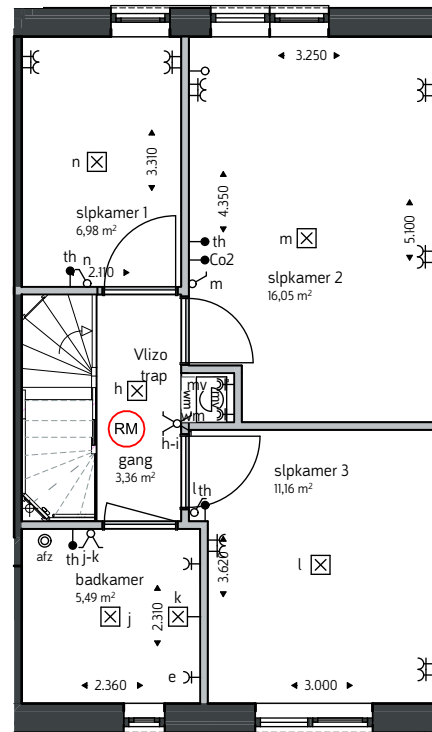

Renvooi

—K	Enkel wandcontactdoos	○ d	Enkel schakelaar
—K	Dubbel wandcontactdoos	○ a-b	Dubbel schakelaar
—K Kk	Wandcontactdoos koelkast	● Per.	Perilex
—K e	Aansluiting elektrische radiator	● PV naar dak	Aansluiting PV-panels
—K vw	Wandcontactdoos vaatwasser	● PV naar MK	Aansluiting PV naar meterkast
—K afz.	Wandcontactdoos afzuiging	○	Loze leiding
—K vv	Wandcontactdoos Verdelers	○ afz	afzuigventiel MV in plafond
—K wm	Wandcontactdoos wasmachine	○ RM	Rookmelder
—K mv	Wandcontactdoos mv-box	⊠	Verdeler vloerverwarming
⊠ a	Aansluiting lichtpunt wand	⊠	Geohita installatie
⊠ b	Aansluiting lichtpunt plafond	⊠	deurbel

Type  
Es

kavelnummer: 28, 30, 32

oppervlakte: gemeten op hoogte 1500mm vanaf bovenkant vloer.  
maatvoering: gemeten vanaf knieschot hoogte 1000mm vanaf bovenkant vloer.

De plattegronden zijn geproduceerd voor promotionele doeleinden en ter indicatie, maatvoering zijn 'circa' maten.