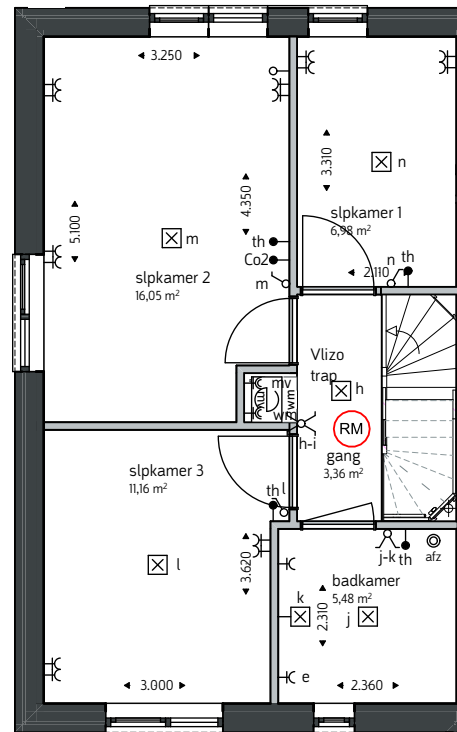

Renvooi

Enkel wandcontactdoos
 Dubbel wandcontactdoos
 Wandcontactdoos koelkast
 Aansluiting elektrische radiator
 Wandcontactdoos vaatwasser
 Wandcontactdoos afzuiging
 Wandcontactdoos Verdeler
 Wandcontactdoos wasmachine
 Wandcontactdoos mv-box
 Aansluiting lichtpunt wand
 Aansluiting lichtpunt plafond

Type
 Ek

kavelnummer: 33

oppervlakte: gemeten op hoogte 1500mm vanaf bovenkant vloer.
 maatvoering: gemeten vanaf knieschot hoogte 1000mm vanaf bovenkant vloer.

De plattegronden zijn geproduceerd voor promotionele doeleinden en ter indicatie, maatvoering zijn 'circa' maten.