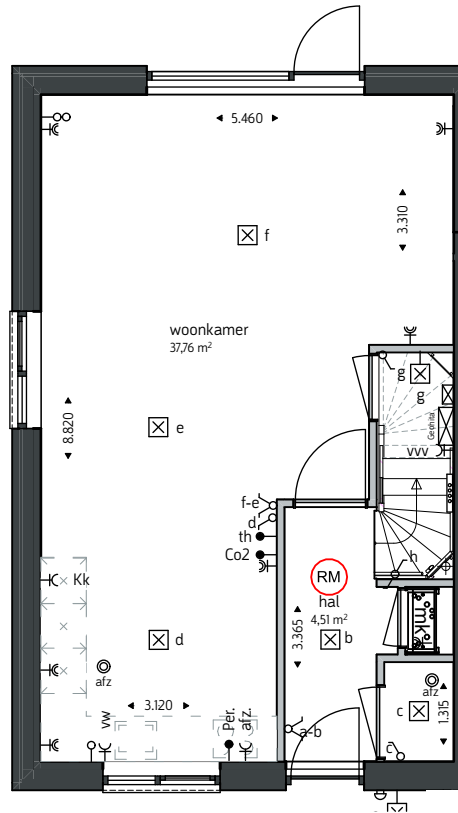

Renvooi

Enkel wandcontactdoos
 Dubbel wandcontactdoos
 Wandcontactdoos koelkast
 Aansluiting elektrische radiator
 Wandcontactdoos vaatwasser
 Wandcontactdoos afzuiging
 Wandcontactdoos Verdeler
 Wandcontactdoos wasmachine
 Wandcontactdoos mv-box
 Aansluiting lichtpunt wand
 Aansluiting lichtpunt plafond

Type
 Ek

kavelnummer: 33

oppervlakte: gemeten op hoogte 1500mm vanaf bovenkant vloer.
 maatvoering: gemeten vanaf knieschot hoogte 1000mm vanaf bovenkant vloer.

De plattegronden zijn geproduceerd voor promotionele doeleinden en ter indicatie, maatvoering zijn 'circa' maten.