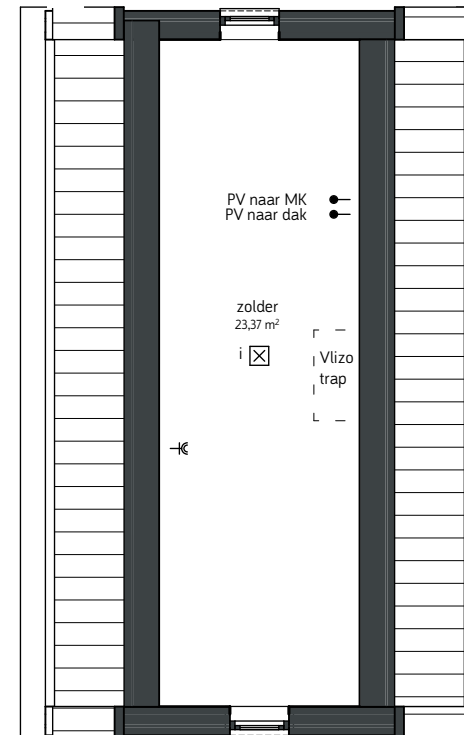

Renvooi

Enkel wandcontactdoos
 Dubbel wandcontactdoos
 Wandcontactdoos koelkast
 Aansluiting elektrische radiator
 Wandcontactdoos vaatwasser
 Wandcontactdoos afzuiging
 Wandcontactdoos Verdeler
 Wandcontactdoos wasmachine
 Wandcontactdoos mv-box
 Aansluiting lichtpunt wand
 Aansluiting lichtpunt plafond

Type
 Ek

kavelnummer: 33

oppervlakte: gemeten op hoogte 1500mm vanaf bovenkant vloer.
 maatvoering: gemeten vanaf knieschot hoogte 1000mm vanaf bovenkant vloer.

De plattegronden zijn geproduceerd voor promotionele doeleinden en ter indicatie, maatvoering zijn 'circa' maten.