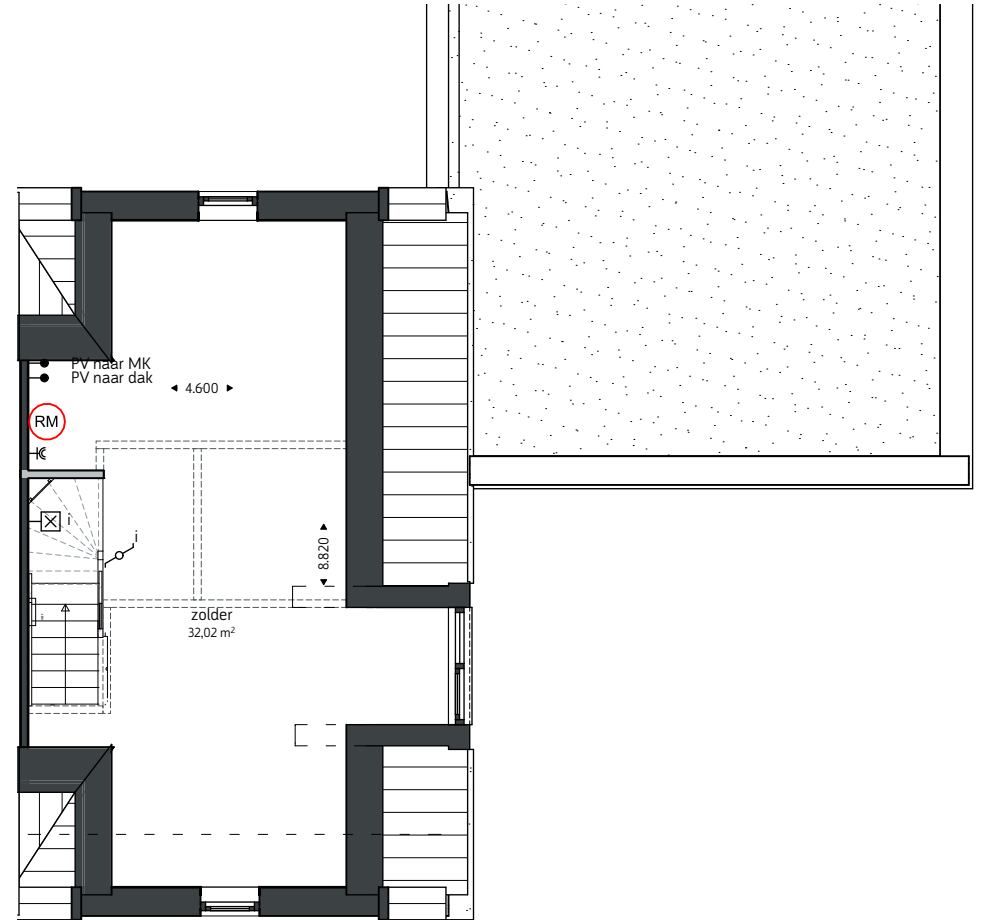

Type

F

kavelnummer: 208

oppervlakte: gemeten op hoogte 1500mm vanaf bovenkant vloer.
 maatvoering: gemeten vanaf knieschot hoogte 1000mm vanaf bovenkant vloer.

De plattegronden zijn geproduceerd voor promotionele doeleinden en ter indicatie, maatvoering zijn 'circa' maten.