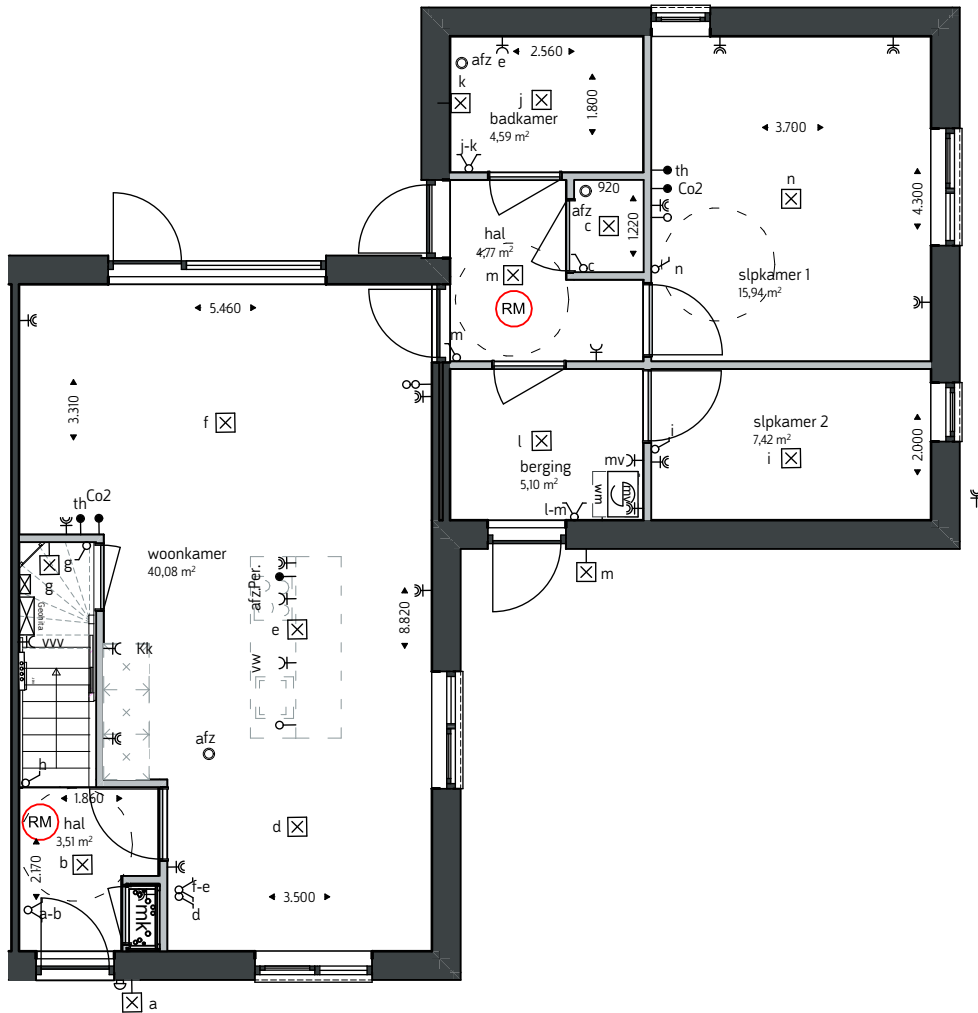

Renvooi

—K	Enkel wandcontactdoos	○ d	Enkel schakelaar
—K	Dubbel wandcontactdoos	○ a-b	Dubbel schakelaar
—Kk	Wandcontactdoos koelkast	● Per.	Perilex
—K e	Aansluiting elektrische radiator	● PV naar dak	Aansluiting PV-panelen
—K vw	Wandcontactdoos vaatwasser	● PV naar MK	Aansluiting PV naar meterkast
—K afz.	Wandcontactdoos afzuiging	○ afz	Loze leiding
—K vv	Wandcontactdoos Verdeler	○ (RM)	afzuigventiel MV in plafond
—K wm	Wandcontactdoos wasmachine	⊠	Rookmelder
—K mv	Wandcontactdoos mv-box	⊠	Verdeler vloerverwarming
⊠ a	Aansluiting lichtpunt wand	⊠	Geohita installatie
⊠ b	Aansluiting lichtpunt plafond	⊠	deurbel

Type

F

kavelnummer: 208

oppervlakte: gemeten op hoogte 1500mm vanaf bovenkant vloer.
 maatvoering: gemeten vanaf knieschot hoogte 1000mm vanaf bovenkant vloer.

De plattegronden zijn geproduceerd voor promotionele doeleinden en ter indicatie, maatvoering zijn 'circa' maten.