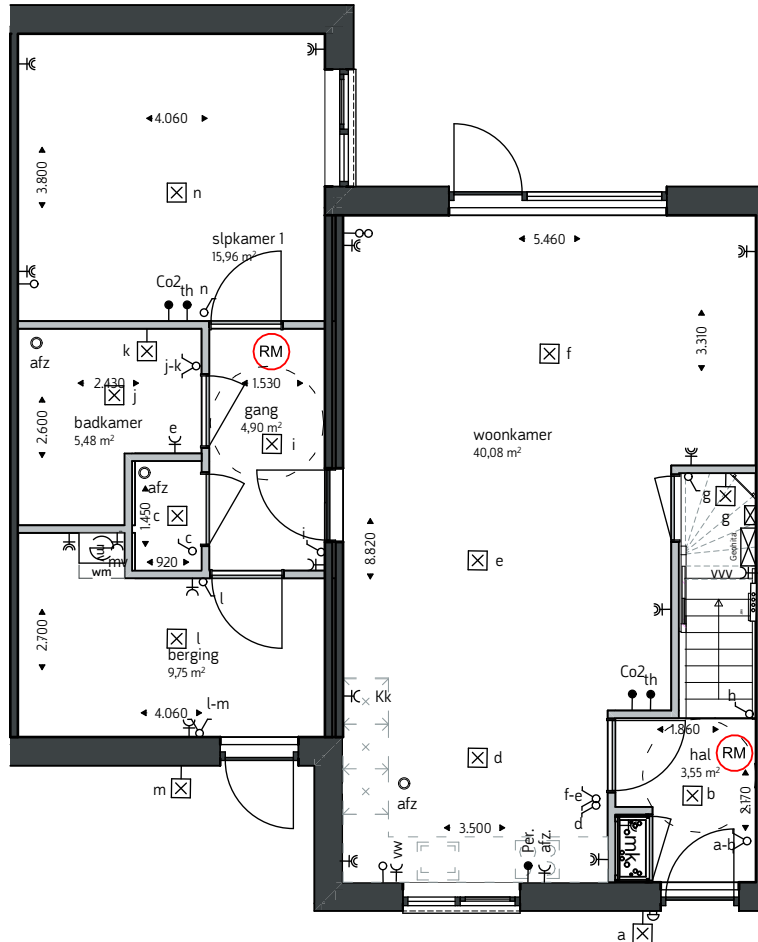

Renvooi

— —	Enkel wandcontactdoos	○ d	Enkel schakelaar
— — —	Dubbel wandcontactdoos	○ a-b	Dubbel schakelaar
— — — —	Wandcontactdoos koelkast	● Per.	Perilex
— — — — —	Aansluiting elektrische radiator	● PV naar dak	Aansluiting PV-panelen
— — — — — —	Wandcontactdoos vaatwasser	● PV naar MK	Aansluiting PV naar meterkast
— — — — — — —	Wandcontactdoos afzuiging	○ afz	Loze leiding
— — — — — — — —	Wandcontactdoos Verdeler	○ RM	afzuigventiel MV in plafond
— — — — — — — — —	Wandcontactdoos wasmachine	⊠	Rookmelder
— — — — — — — — — —	Wandcontactdoos mv-box	⊠	Aansluiting PV naar meterkast
— — — — — — — — — — —	Aansluiting lichtpunt wand	⊠	Verdeler vloerverwarming
— — — — — — — — — — — —	Aansluiting lichtpunt plafond	⊠	Geohita installatie
		⊠	deurbel

Type

G

kavelnummer: 207, 205, 203

oppervlakte: gemeten op hoogte 1500mm vanaf bovenkant vloer.

maatvoering: gemeten vanaf knieschot hoogte 1000mm vanaf bovenkant vloer.

De plattegronden zijn geproduceerd voor promotionele doeleinden en ter indicatie, maatvoering zijn 'circa' maten.