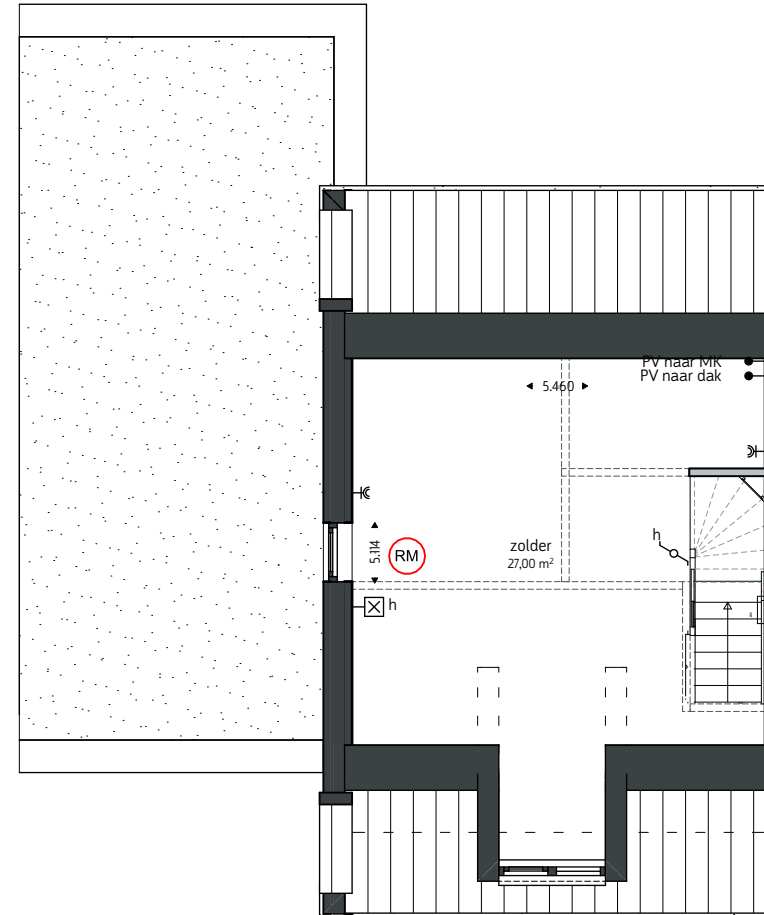

Type

G

kavelnummer: 207, 205, 203

oppervlakte: gemeten op hoogte 1500mm vanaf bovenkant vloer.

maatvoering: gemeten vanaf knieschot hoogte 1000mm vanaf bovenkant vloer.

De plattegronden zijn geproduceerd voor promotionele doeleinden en ter indicatie, maatvoering zijn 'circa' maten.