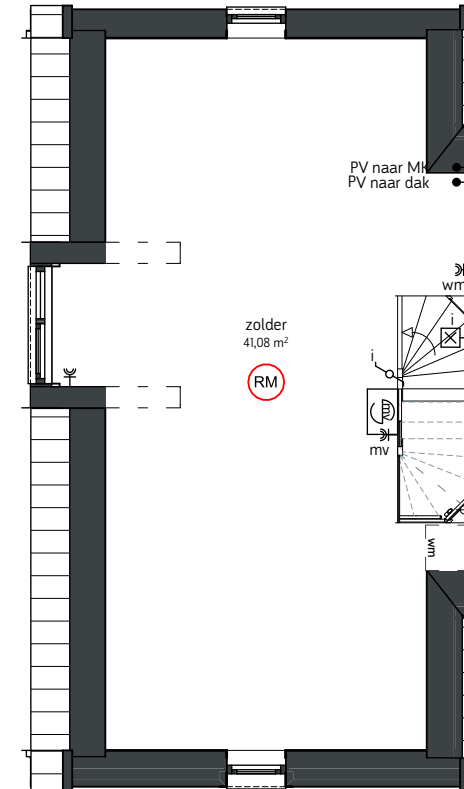

Type  
 As+

kavelnummer: 25

oppervlakte: gemeten op hoogte 1500mm vanaf bovenkant vloer.  
 maatvoering: gemeten vanaf knieschot hoogte 1000mm vanaf bovenkant vloer.  
 De plattegronden zijn geproduceerd voor promotionele doeleinden en ter indicatie, maatvoering zijn 'circa' maten.