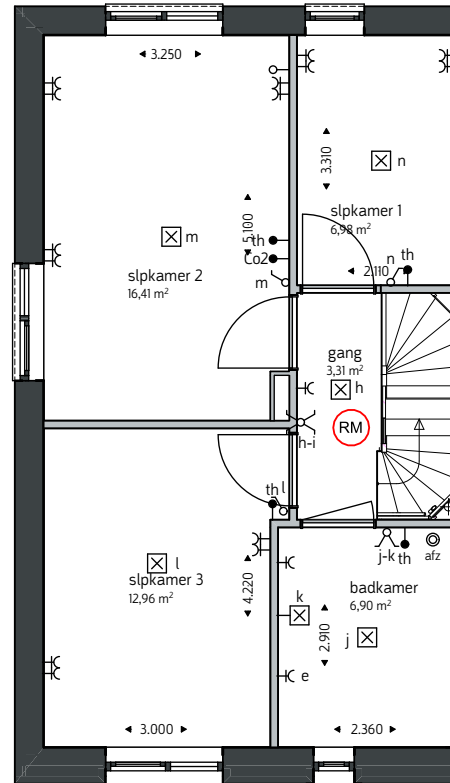

Renvooi

Enkel wandcontactdoos  
 Dubbel wandcontactdoos  
 Wandcontactdoos koelkast  
 Aansluiting elektrische radiator  
 Wandcontactdoos vaatwasser  
 Wandcontactdoos afzuiging  
 Wandcontactdoos Verdeler  
 Wandcontactdoos wasmachine  
 Wandcontactdoos mv-box  
 Aansluiting lichtpunt wand  
 Aansluiting lichtpunt plafond

d  
 a-b  
 Per.  
 PV naar dak  
 PV naar MK  
 afz

Enkel schakelaar  
 Dubbel schakelaar  
 Perilex  
 Aansluiting PV-panelen  
 Aansluiting PV naar meterkast  
 Loze leiding  
 afzuigventiel MV in plafond  
 Rookmelder  
 Verdeler vloerverwarming  
 Geohita installatie  
 deurbel

Type  
 As+

kavelnummer: 25

oppervlakte: gemeten op hoogte 1500mm vanaf bovenkant vloer.  
 maatvoering: gemeten vanaf knieschot hoogte 1000mm vanaf bovenkant vloer.  
 De plattegronden zijn geproduceerd voor promotionele doeleinden en ter indicatie, maatvoering zijn 'circa' maten.