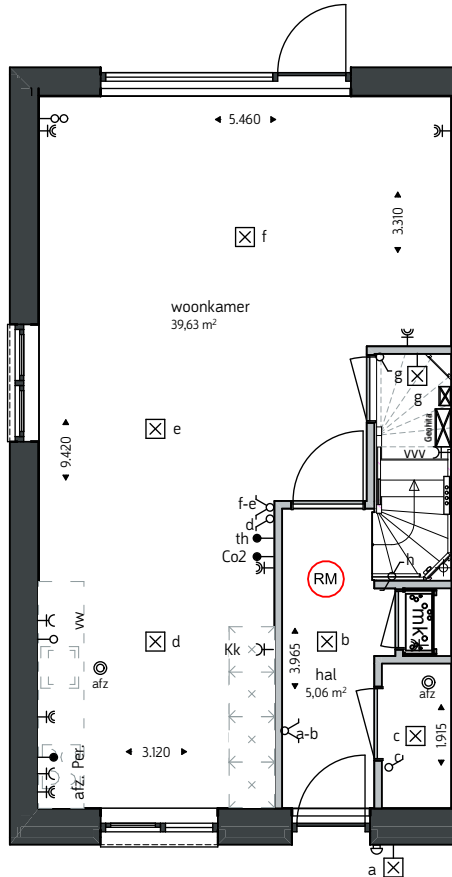

Type  
 As+

kavelnummer: 25

oppervlakte: gemeten op hoogte 1500mm vanaf bovenkant vloer.  
 maatvoering: gemeten vanaf knieschot hoogte 1000mm vanaf bovenkant vloer.  
 De plattegronden zijn geproduceerd voor promotionele doeleinden en ter indicatie, maatvoering zijn 'circa' maten.