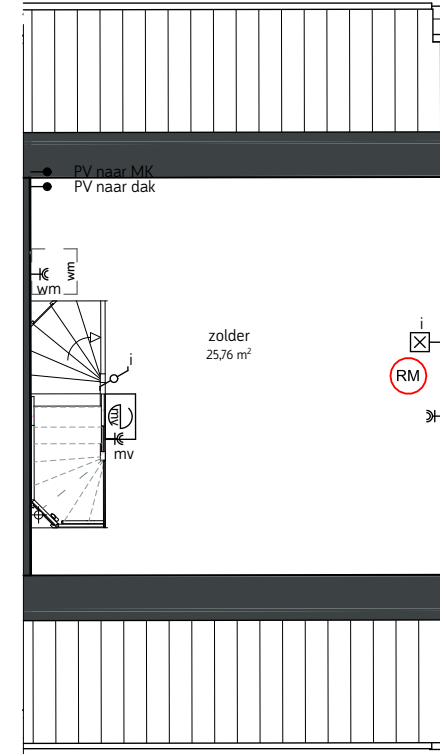

Type

B

kavelnummer: 6, 7, 8, 10, 21

oppervlakte: gemeten op hoogte 1500mm vanaf bovenkant vloer.

maatvoering: gemeten vanaf knieschot hoogte 1000mm vanaf bovenkant vloer.

De plattegronden zijn geproduceerd voor promotionele doeleinden en ter indicatie, maatvoering zijn 'circa' maten.