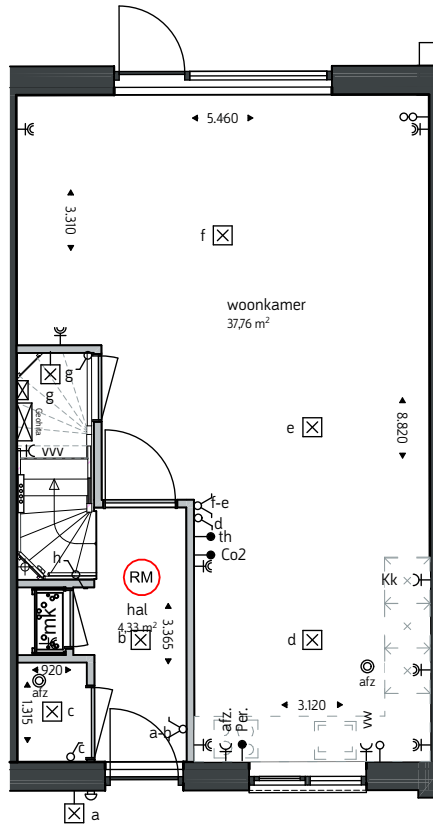

Renvooi

—K	Enkel wandcontactdoos	○ d	Enkel schakelaar
—K	Dubbel wandcontactdoos	○ a-b	Dubbel schakelaar
—K Kk	Wandcontactdoos koelkast	● Per.	Perilex
—K e	Aansluiting elektrische radiator	● PV naar dak	Aansluiting PV-panels
—K vw	Wandcontactdoos vaatwasser	● PV naar MK	Aansluiting PV naar meterkast
—K afz.	Wandcontactdoos afzuiging	○	Loze leiding
—K vv	Wandcontactdoos Verdeler	○ afz	afzuigventiel MV in plafond
—K wm	Wandcontactdoos wasmachine	RM	Rookmelder
—K mv	Wandcontactdoos mv-box	—	Verdeler vloerverwarming
—K a	Aansluiting lichtpunt wand	—	Geohita installatie
—K b	Aansluiting lichtpunt plafond	—	deurbel

Type

B

kavelnummer: 6, 7, 8, 10, 21

oppervlakte: gemeten op hoogte 1500mm vanaf bovenkant vloer.

maatvoering: gemeten vanaf knieschot hoogte 1000mm vanaf bovenkant vloer.

De plattegronden zijn geproduceerd voor promotionele doeleinden en ter indicatie, maatvoering zijn 'circa' maten.