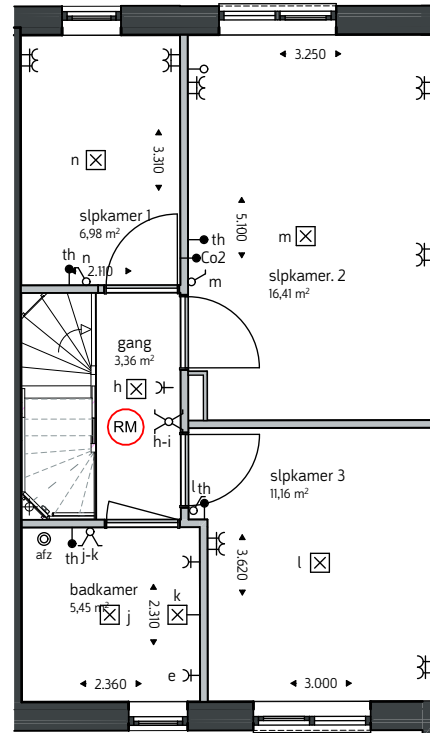

Renvooi

—K	Enkel wandcontactdoos	○ d	Enkel schakelaar
—K	Dubbel wandcontactdoos	○ a-b	Dubbel schakelaar
—K Kk	Wandcontactdoos koelkast	● Per.	Perilex
—K e	Aansluiting elektrische radiator	● PV naar dak	Aansluiting PV-panels
—K vw	Wandcontactdoos vaatwasser	● PV naar MK	Aansluiting PV naar meterkast
—K afz.	Wandcontactdoos afzuiging	○	Loze leiding
—K vv	Wandcontactdoos Verdeler	○ afz	afzuigventiel MV in plafond
—K wm	Wandcontactdoos wasmachine	RM	Rookmelder
—K mv	Wandcontactdoos mv-box	—	Verdeler vloerverwarming
—K a	Aansluiting lichtpunt wand	—	Geohita installatie
—K b	Aansluiting lichtpunt plafond	—	deurbel

Type

B

kavelnummer: 6, 7, 8, 10, 21

oppervlakte: gemeten op hoogte 1500mm vanaf bovenkant vloer.

maatvoering: gemeten vanaf knieschot hoogte 1000mm vanaf bovenkant vloer.

De plattegronden zijn geproduceerd voor promotionele doeleinden en ter indicatie, maatvoering zijn 'circa' maten.