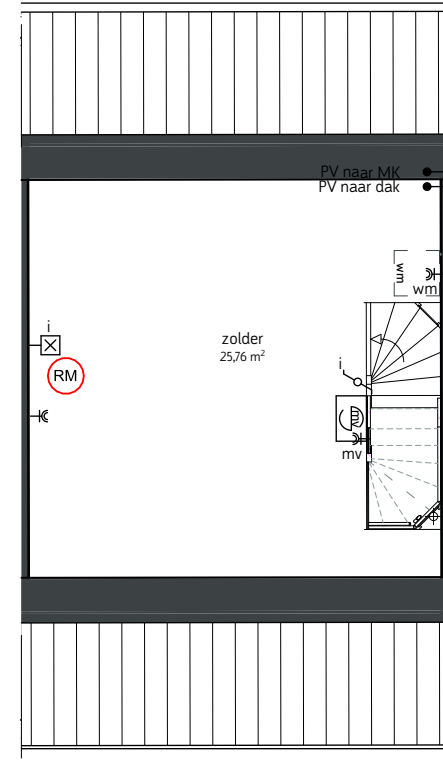

Renvooi

— —	Enkel wandcontactdoos	○ d	Enkel schakelaar
— — —	Dubbel wandcontactdoos	○ a-b	Dubbel schakelaar
— — — —	Wandcontactdoos koelkast	● Per.	Perilex
— — — — —	Aansluiting elektrische radiator	● PV naar dak	Aansluiting PV-panelen
— — — — — —	Wandcontactdoos vaatwasser	● PV naar MK	Aansluiting PV naar meterkast
— — — — — — —	Wandcontactdoos afzuiging	○ afz	Loze leiding
— — — — — — — —	Wandcontactdoos Verdeler	○ (RM)	afzuigventiel MV in plafond
— — — — — — — — —	Wandcontactdoos wasmachine	□ (RM)	Rookmelder
— — — — — — — — — —	Wandcontactdoos mv-box	□ (RM)	Verdeler vloerverwarming
— — — — — — — — — — —	Aansluiting lichtpunt wand	□ (RM)	Geohita installatie
— — — — — — — — — — — —	Aansluiting lichtpunt plafond	□ (RM)	deurbel

Type  
Bs

kavelnummer: 9, 22, 42, 43

oppervlakte: gemeten op hoogte 1500mm vanaf bovenkant vloer.  
maatvoering: gemeten vanaf knieschot hoogte 1000mm vanaf bovenkant vloer.

De plattegronden zijn geproduceerd voor promotionele doeleinden en ter indicatie, maatvoering zijn 'circa' maten.