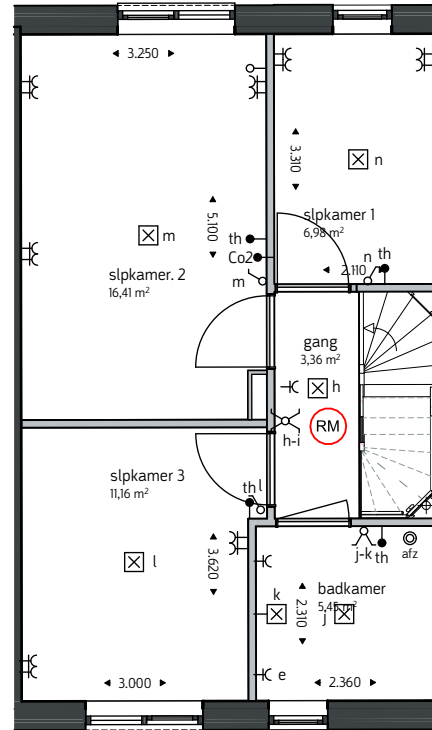

Renvooi

— —	Enkel wandcontactdoos	○ d	Enkel schakelaar
— — —	Dubbel wandcontactdoos	○ a-b	Dubbel schakelaar
— — — —	Wandcontactdoos koelkast	● Per.	Perilex
— — — — —	Aansluiting elektrische radiator	● PV naar dak	Aansluiting PV-panelen
— — — — — —	Wandcontactdoos vaatwasser	● PV naar MK	Aansluiting PV naar meterkast
— — — — — — —	Wandcontactdoos afzuiging	○ afz	Loze leiding
— — — — — — — —	Wandcontactdoos Verdeler	○ (RM)	afzuigventiel MV in plafond
— — — — — — — — —	Wandcontactdoos wasmachine	□ (RM)	Rookmelder
— — — — — — — — — —	Wandcontactdoos mv-box	□ (RM)	Verdeler vloerverwarming
— — — — — — — — — — —	Aansluiting lichtpunt wand	□ (RM)	Geohita installatie
— — — — — — — — — — — —	Aansluiting lichtpunt plafond	□ (RM)	deurbel

Type  
Bs

kavelnummer: 9, 22, 42, 43

oppervlakte: gemeten op hoogte 1500mm vanaf bovenkant vloer.  
maatvoering: gemeten vanaf knieschot hoogte 1000mm vanaf bovenkant vloer.

De plattegronden zijn geproduceerd voor promotionele doeleinden en ter indicatie, maatvoering zijn 'circa' maten.