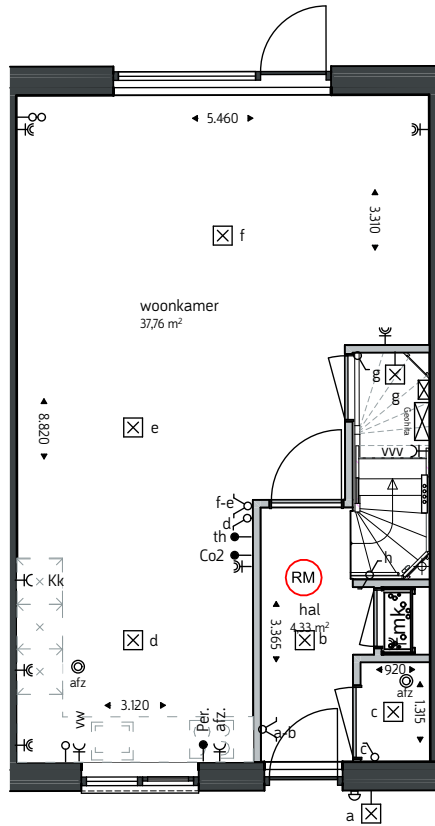

Renvooi

— —	Enkel wandcontactdoos	○ d	Enkel schakelaar
— — —	Dubbel wandcontactdoos	○ a-b	Dubbel schakelaar
— — — —	Wandcontactdoos koelkast	● Per.	Perilex
— — — — —	Aansluiting elektrische radiator	● PV naar dak	Aansluiting PV-panelen
— — — — — —	Wandcontactdoos vaatwasser	● PV naar MK	Aansluiting PV naar meterkast
— — — — — — —	Wandcontactdoos afzuiging	○ afz	Loze leiding
— — — — — — — —	Wandcontactdoos Verdeler	○ (RM)	afzuigventiel MV in plafond
— — — — — — — — —	Wandcontactdoos wasmachine	□ (RM)	Rookmelder
— — — — — — — — — —	Wandcontactdoos mv-box	□ (RM)	Verdeler vloerverwarming
— — — — — — — — — — —	Aansluiting lichtpunt wand	□ (RM)	Geohita installatie
— — — — — — — — — — — —	Aansluiting lichtpunt plafond	□ (RM)	deurbel

Type  
Bs

kavelnummer: 9, 22, 42, 43

oppervlakte: gemeten op hoogte 1500mm vanaf bovenkant vloer.  
maatvoering: gemeten vanaf knieschot hoogte 1000mm vanaf bovenkant vloer.

De plattegronden zijn geproduceerd voor promotionele doeleinden en ter indicatie, maatvoering zijn 'circa' maten.