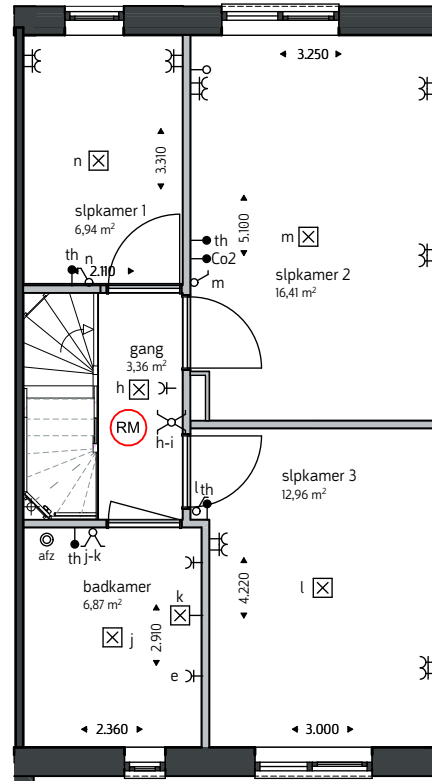

Renvooi

— —	Enkel wandcontactdoos	○	d	— —	Enkel schakelaar
— — —	Dubbel wandcontactdoos	○	a-b	— —	Dubbel schakelaar
— — — —	Wandcontactdoos koelkast	●	Per.	— —	Perilex
— — — — —	Aansluiting elektrische radiator	●	PV naar dak	— —	Aansluiting PV-panels
— — — — — —	Wandcontactdoos vaatwasser	●	PV naar MK	— —	Aansluiting PV naar meterkast
— — — — — — —	Wandcontactdoos afzuiging	○	afz	— —	Loze leiding
— — — — — — — —	Wandcontactdoos Verdeler	○	afz	— —	afzuigventiel MV in plafond
— — — — — — — — —	Wandcontactdoos wasmachine	○	RM	— —	Rookmelder
— — — — — — — — — —	Wandcontactdoos mv-box	— —	afz	— —	Verdeler vloerverwarming
— — — — — — — — — — —	Aansluiting lichtpunt wand	— —	afz	— —	Geohita installatie
— — — — — — — — — — — —	Aansluiting lichtpunt plafond	— —	afz	— —	deurbel

Type
B+

kavelnummer: 23, 24

oppervlakte: gemeten op hoogte 1500mm vanaf bovenkant vloer.
maatvoering: gemeten vanaf knieschot hoogte 1000mm vanaf bovenkant vloer.

De plattegronden zijn geproduceerd voor promotionele doeleinden en ter indicatie, maatvoering zijn 'circa' maten.