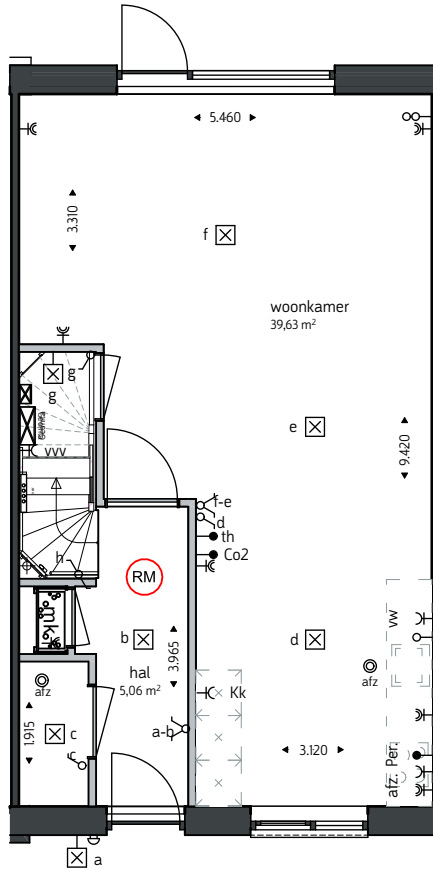

Renvooi

— —	Enkel wandcontactdoos	○	d	— —	Enkel schakelaar
— — —	Dubbel wandcontactdoos	○	a-b	— —	Dubbel schakelaar
— — — —	Wandcontactdoos koelkast	●	Per.	— —	Perilex
— — — — —	Aansluiting elektrische radiator	●	PV naar dak	— —	Aansluiting PV-panels
— — — — — —	Wandcontactdoos vaatwasser	●	PV naar MK	— —	Aansluiting PV naar meterkast
— — — — — — —	Wandcontactdoos afzuiging	○	afz	— —	Loze leiding
— — — — — — — —	Wandcontactdoos Verdeler	○	afz	— —	afzuigventiel MV in plafond
— — — — — — — — —	Wandcontactdoos wasmachine	○	RM	— —	Rookmelder
— — — — — — — — — —	Wandcontactdoos mv-box	— —	afz	— —	Verdeler vloerverwarming
— — — — — — — — — — —	Aansluiting lichtpunt wand	— —	afz	— —	Geohita installatie
— — — — — — — — — — — —	Aansluiting lichtpunt plafond	— —	afz	— —	deurbel

Type
B+

kavelnummer: 23, 24

oppervlakte: gemeten op hoogte 1500mm vanaf bovenkant vloer.
maatvoering: gemeten vanaf knieschot hoogte 1000mm vanaf bovenkant vloer.

De plattegronden zijn geproduceerd voor promotionele doeleinden en ter indicatie, maatvoering zijn 'circa' maten.