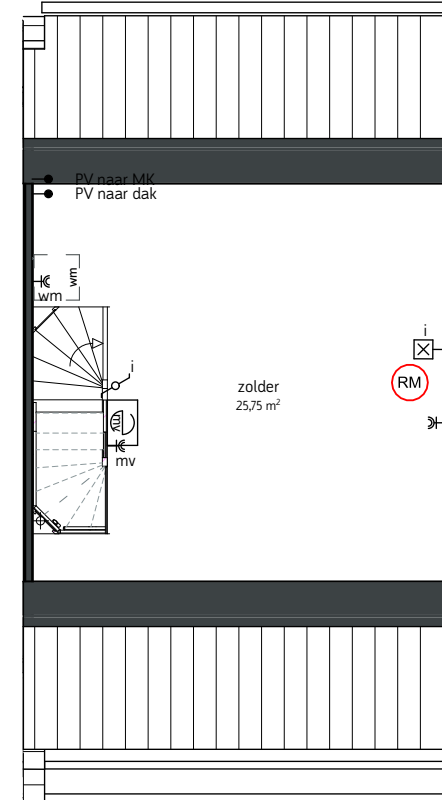

Renvooi

— —	Enkel wandcontactdoos	○	d	— —	Enkel schakelaar
— — —	Dubbel wandcontactdoos	○	a-b	— —	Dubbel schakelaar
— — — —	Wandcontactdoos koelkast	●	Per.	— —	Perilex
— — — — —	Aansluiting elektrische radiator	●	PV naar dak	— —	Aansluiting PV-panels
— — — — — —	Wandcontactdoos vaatwasser	●	PV naar MK	— —	Aansluiting PV naar meterkast
— — — — — — —	Wandcontactdoos afzuiging	○	afz	— —	Loze leiding
— — — — — — — —	Wandcontactdoos Verdeler	○	afz	— —	afzuigventiel MV in plafond
— — — — — — — — —	Wandcontactdoos wasmachine	○	RM	— —	Rookmelder
— — — — — — — — — —	Wandcontactdoos mv-box	— —	afz	— —	Verdeler vloerverwarming
— — — — — — — — — — —	Aansluiting lichtpunt wand	— —	afz	— —	Geohita installatie
— — — — — — — — — — — —	Aansluiting lichtpunt plafond	— —	afz	— —	deurbel

Type
B+

kavelnummer: 23, 24

oppervlakte: gemeten op hoogte 1500mm vanaf bovenkant vloer.
maatvoering: gemeten vanaf knieschot hoogte 1000mm vanaf bovenkant vloer.

De plattegronden zijn geproduceerd voor promotionele doeleinden en ter indicatie, maatvoering zijn 'circa' maten.