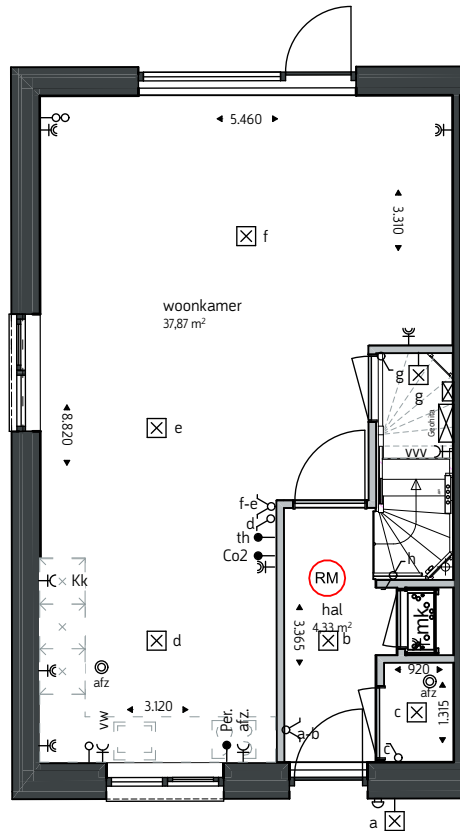

Renvooi

⊥	Enkel wandcontactdoos	○	d	Enkel schakelaar
⊥	Dubbel wandcontactdoos	○	a-b	Dubbel schakelaar
⊥ Kk	Wandcontactdoos koelkast	●	Per.	Perilex
⊥ e	Aansluiting elektrische radiator	●	PV naar dak	Aansluiting PV-panelen
⊥ vw	Wandcontactdoos vaatwasser	●	PV naar MK	Aansluiting PV naar meterkast
⊥ afz.	Wandcontactdoos afzuiging	○		Loze leiding
⊥ vv	Wandcontactdoos Verdeler	○	afz	afzuigventiel MV in plafond
⊥ wm	Wandcontactdoos wasmachine	○ (RM)		Rookmelder
⊥ mv	Wandcontactdoos mv-box	⊥		Verdeler vloerverwarming
⊥ a	Aansluiting lichtpunt wand	⊥		Geohita installatie
⊥ b	Aansluiting lichtpunt plafond	⊥		deurbel

Type
Bks

kavelnummer: 11

oppervlakte: gemeten op hoogte 1500mm vanaf bovenkant vloer.
maatvoering: gemeten vanaf knieschot hoogte 1000mm vanaf bovenkant vloer.

De plattegronden zijn geproduceerd voor promotionele doeleinden en ter indicatie, maatvoering zijn 'circa' maten.