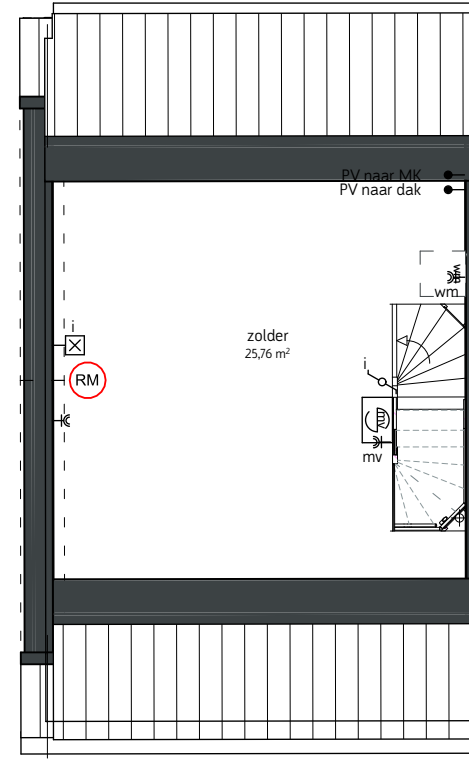

Renvooi

⊥	Enkel wandcontactdoos	○	d	Enkel schakelaar
⊥	Dubbel wandcontactdoos	○	a-b	Dubbel schakelaar
⊥ Kk	Wandcontactdoos koelkast	●	Per.	Perilex
⊥ e	Aansluiting elektrische radiator	●	PV naar dak	Aansluiting PV-panelen
⊥ vw	Wandcontactdoos vaatwasser	●	PV naar MK	Aansluiting PV naar meterkast
⊥ afz.	Wandcontactdoos afzuiging	○		Loze leiding
⊥ vv	Wandcontactdoos Verdeler	○	afz	afzuigventiel MV in plafond
⊥ wm	Wandcontactdoos wasmachine	○ (RM)		Rookmelder
⊥ mv	Wandcontactdoos mv-box	⊥		Verdeler vloerverwarming
⊥ a	Aansluiting lichtpunt wand	⊥		Geohita installatie
⊥ b	Aansluiting lichtpunt plafond	⊥		deurbel

Type
Bks

kavelnummer: 11

oppervlakte: gemeten op hoogte 1500mm vanaf bovenkant vloer.
maatvoering: gemeten vanaf knieschot hoogte 1000mm vanaf bovenkant vloer.

De plattegronden zijn geproduceerd voor promotionele doeleinden en ter indicatie, maatvoering zijn 'circa' maten.