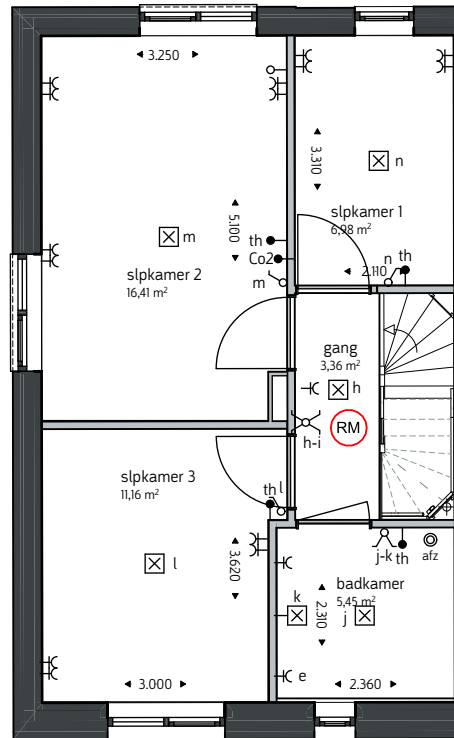

Renvooi

⊥	Enkel wandcontactdoos	○	d	Enkel schakelaar
⊥	Dubbel wandcontactdoos	○	a-b	Dubbel schakelaar
⊥ Kk	Wandcontactdoos koelkast	●	Per.	Perilex
⊥ e	Aansluiting elektrische radiator	●	PV naar dak	Aansluiting PV-panelen
⊥ vw	Wandcontactdoos vaatwasser	●	PV naar MK	Aansluiting PV naar meterkast
⊥ afz.	Wandcontactdoos afzuiging	○		Loze leiding
⊥ vv	Wandcontactdoos Verdeler	○	afz	afzuigventiel MV in plafond
⊥ wm	Wandcontactdoos wasmachine	○ (RM)		Rookmelder
⊥ mv	Wandcontactdoos mv-box	⊥		Verdeler vloerverwarming
⊥ a	Aansluiting lichtpunt wand	⊥		Geohita installatie
⊥ b	Aansluiting lichtpunt plafond	⊥		deurbel

Type
Bks

kavelnummer: 11

oppervlakte: gemeten op hoogte 1500mm vanaf bovenkant vloer.
maatvoering: gemeten vanaf knieschot hoogte 1000mm vanaf bovenkant vloer.

De plattegronden zijn geproduceerd voor promotionele doeleinden en ter indicatie, maatvoering zijn 'circa' maten.